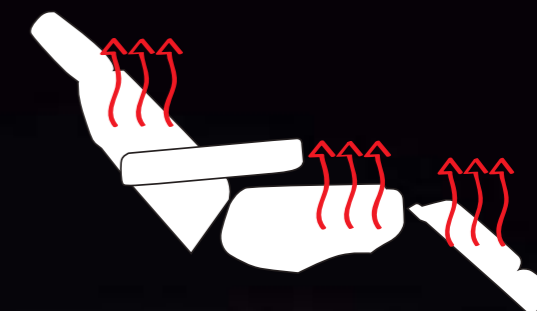

4
MOTORI

per impostare facilmente ogni
posizione operativa
AZIONATE CON TELECOMANDO.

Azionamento
con PRATICO
TELECOMANDO
di tutte le posizioni
operative.
3 MEMORIE per
impostare le posizioni
operative più frequenti.

1. ALTEZZA

2. INCLINAZIONE

3. SCHIENALE

4. POGGIA GAMBE

RIVESTIMENTO in morbida
ecopelle
ad ELEVATA RESISTENZA,
colore bianco avorio.

Braccioli regolabili

Estensione manuale del poggiatesta

Estensione manuale del terminale poggia gambe