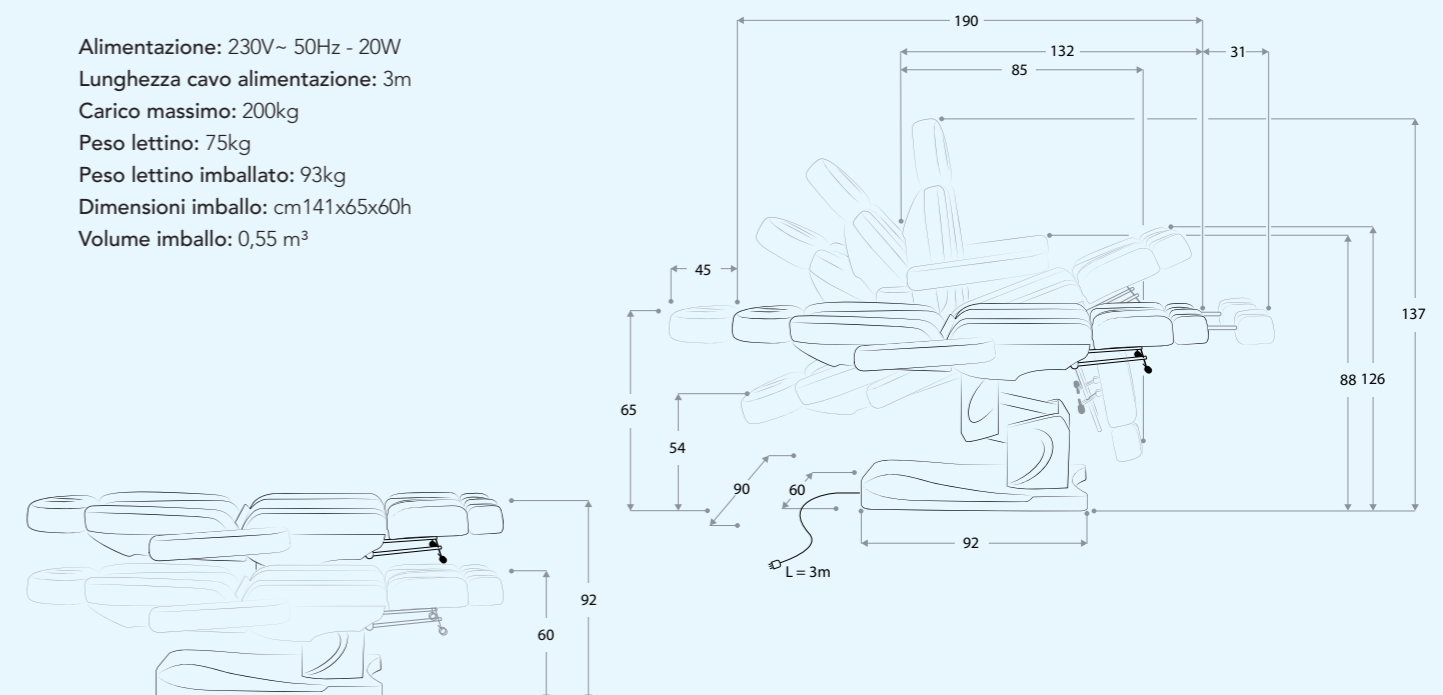

Art. 9279

Prezzo di listino
€ 3.090,00*

Azionamento con PRATICO TELECOMANDO di tutte le posizioni operative.

1. SCHIENALE

2. ALTEZZA

3. INCLINAZIONE

Braccioli regolabili

Estensione manuale del poggiatesta

Foro per il posizionamento della testa

Regolazione manuale per ogni supporto gambe

DATI TECNICI

Alimentazione: 230V~ 50Hz - 20W
 Lunghezza cavo alimentazione: 3m
 Carico massimo: 200kg
 Peso lettino: 75kg
 Peso lettino imballato: 93kg
 Dimensioni imballo: cm141x65x60h
 Volume imballo: 0,55 m³