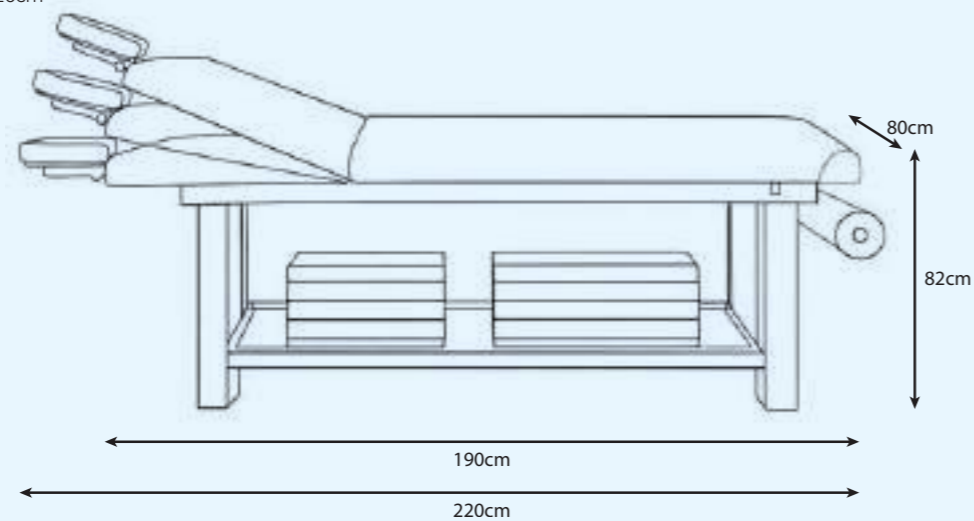

muster
BEAUTY TECHNOLOGY

Art. 9285

Prezzo di listino
€ 549,00*

Porta rotolo (rotolo in carta escluso)

Un movimento per la regolazione dello schienale

Ampio piano porta oggetti

Robusta struttura in legno con finitura in colore bianco.
Comoda imbottitura con rivestimento in ecopelle bianca.
In kit di montaggio.

Art. 9285
DONATELLO

Poggiatesta estraibile e regolabile

DATI TECNICI

Imballo: 193x85x23cm – volume 0,38mc
Peso imballo: 45Kg
Peso lettino: 40Kg
Lettino montato senza poggiatesta: 190cm
Lettino montato con poggiatesta: 220cm
Larghezza: cm 80
Altezza: cm 82

DATI TECNICI

Peso poltrona: 34Kg
Peso poltrona imballata: 36Kg
Dimensioni imballo: cm 64x58x64
Dimensioni poltrona: cm 60x77x116/126 h
cm 185x77x98/108 h (sdraiata)