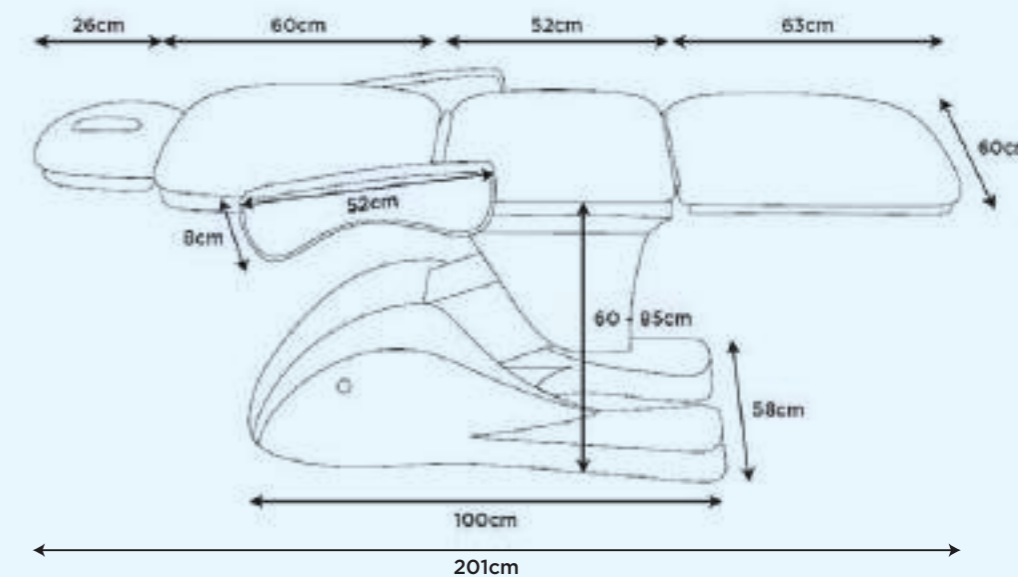

Azionamento con
PRATICO
TELECOMANDO
di tutte le posizioni
operative.

1. SCHIENALE

2. ALTEZZA

3. INCLINAZIONE

4. POGGIA GAMBE

Il partner ideale per ogni professionista della bellezza che desidera unire funzionalità, design e qualità in un unico strumento.

Massima ergonomia.
Stabilità e praticità.
Puro comfort.

Struttura robusta e compatta
per garantire stabilità
e durata nel tempo.

muster
BEAUTY TECHNOLOGY

Art. 9284
ENEA

Estensione manuale del poggiatesta

Foro per il posizionamento della testa

Rivestimento braccioli sfoderabile

DATI TECNICI

Alimentazione: 230V~ 50Hz - 60W
Carico massimo: 180kg
Peso Lordo: 70kg
Peso Netto: 60kg
Dim. imballo: 158x65x64cm

IPNO

LETTINO MULTIFUNZIONE

2
MOTORI

2
MOTORI