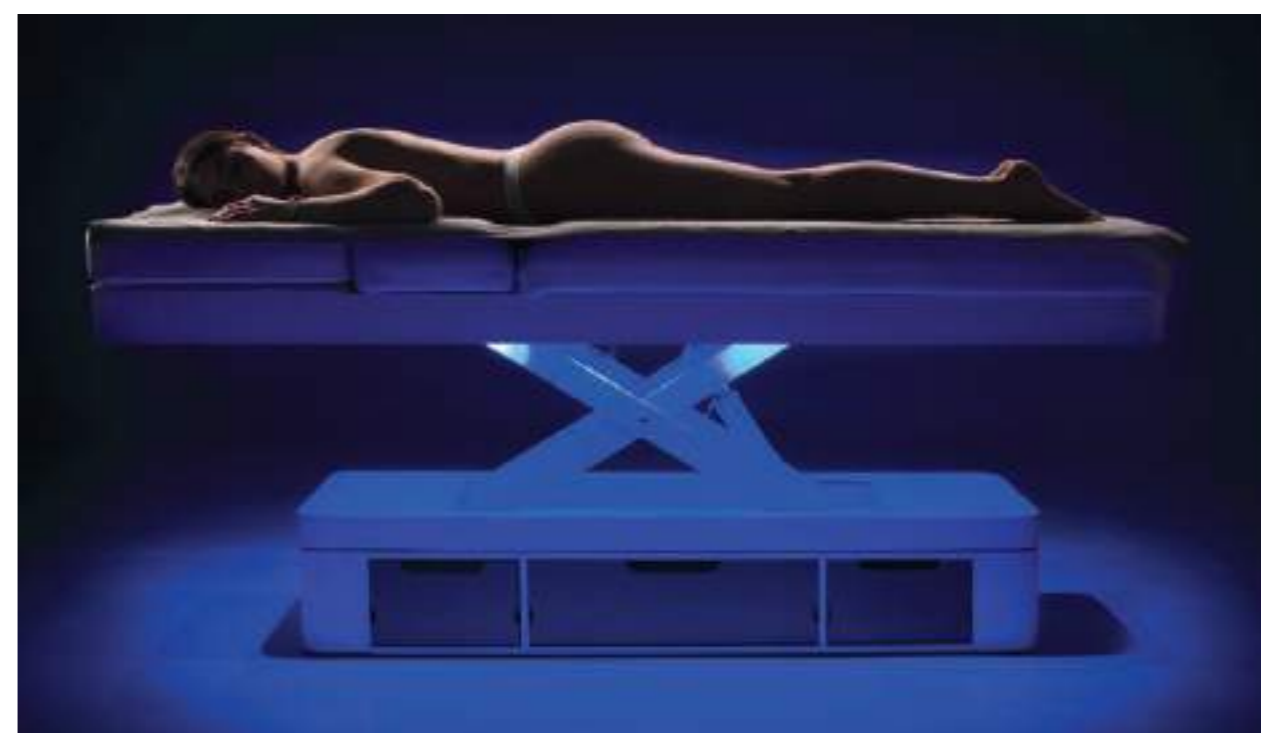

BRAMANTE PREMIUM

LETTINO WELLNESS
MASSAGGI E TRATTAMENTI

2
MOTORI

CROMO
TERAPIA

THERMO COMFORT
DISPOSITIVO RISCALDANTE
INCORPORATO
per riscaldare la SEDUTA
e lo SCHIENALE del lettino.

2
REGOLAZIONI DI
TEMPERATURA

2
MOTORI

per impostare facilmente ogni posizione
operativa AZIONATE CON TELECOMANDO.

1. ALTEZZA

2. SCHIENALE

CROMO
TERAPIA

muster
BEAUTY TECHNOLOGY

Art. 9280
BRAMANTE
PREMIUM

ILLUMINAZIONE
LED
della base con cromoterapia.

Pratici ed ampi CASSETTI PORTA ACCESSORI con apertura bi-laterale per un utilizzo più pratico durante il lavoro in cabina

Cuscino di chiusura foro

muster
BEAUTY TECHNOLOGY

Art. 9280
BRAMANTE
PREMIUM

Foro e cuscino anatomico per posizionamento del viso

Supporti laterali asportabili per facilitare il posizionamento delle braccia garantendo una postura più confortevole durante il trattamento di massaggio in posizione prona

DATI TECNICI

Carico massimo: 150 kg
Dimensioni Imballo: cm 208x80x58 h
Peso lettino: kg. 100
Peso lettino imballato: kg. 125