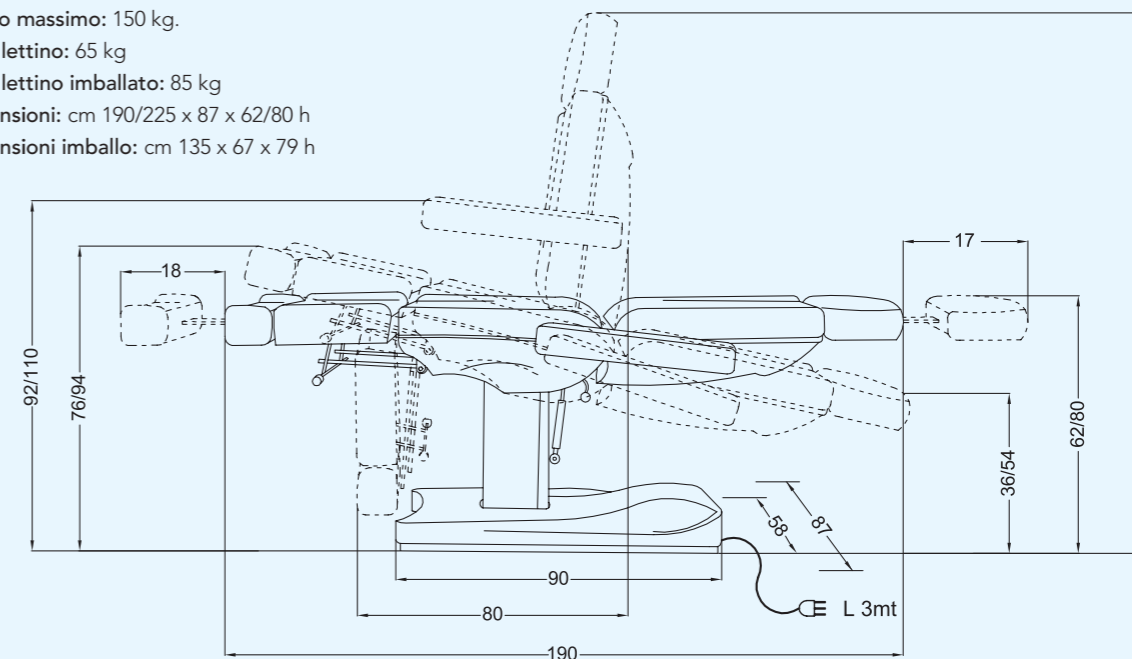

Foro per il posizionamento della testa

DATI TECNICI

Alimentazione: 230V~ 50Hz - 45W
Lunghezza cavo alimentazione: 3m
Carico massimo: 200kg
Peso lettino: 75kg
Peso lettino imballato: 93kg
Dimensioni imballo: cm 141x65x60h
Volume imballo: 0,55 m³

Estensione manuale del terminale poggiatesta

muster
BEAUTY TECHNOLOGY

Art. 9274
MIRÒ

Estensione manuale
del poggiatesta

Braccioli asportabili

DATI TECNICI

Carico massimo: 150 kg.
Peso lettino: 65 kg
Peso lettino imballato: 85 kg
Dimensioni: cm 190/225 x 87 x 62/80 h
Dimensioni imballo: cm 135 x 67 x 79 h

Foro per il posizionamento della testa

Regolazione manuale per ogni supporto gambe

DATI TECNICI

Alimentazione: 230V~ 50Hz - 20W
 Lunghezza cavo alimentazione: 3m
 Carico massimo: 200kg
 Peso lettino: 75kg
 Peso lettino imballato: 93kg
 Dimensioni imballo: cm141x65x60h
 Volume imballo: 0,55 m³