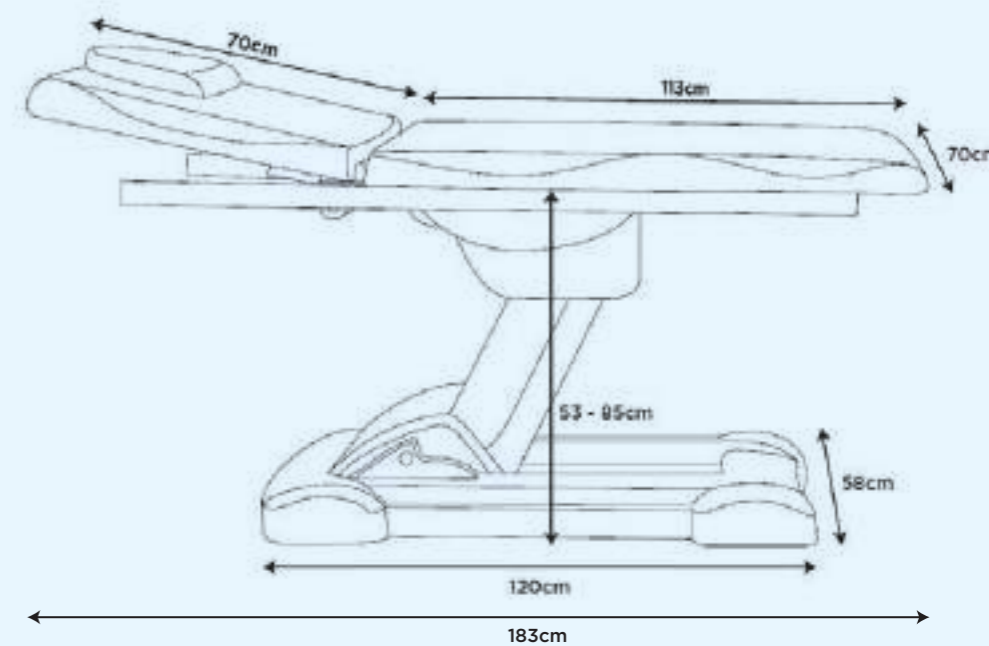

1. ALTEZZA

2. SCHIENALE

Progettato per offrire stabilità, praticità e benessere, trasformando ogni trattamento in un'esperienza di totale relax. La sua struttura compatta e solida, si adatta perfettamente a qualsiasi ambiente professionale.

Cuscino poggiatesta

Foro per il posizionamento della testa

DATI TECNICI

Alimentazione: 230V~ 50Hz - 40W
Carico massimo: 180kg
Peso Lordo: 65kg
Peso Netto: 55kg
Dim. imballo: 189x74x53cm

DONATELLO

LETTINO MASSAGGI
E TRATTAMENTI ESTETICI

muster
BEAUTY TECHNOLOGY

Art. 9285

Prezzo di listino
€ 549,00*

Porta rotolo (rotolo in carta escluso)

Un movimento per la regolazione dello schienale

Ampio piano porta oggetti

Robusta struttura in legno con finitura in colore bianco.
Comoda imbottitura con rivestimento in ecopelle bianca.
In kit di montaggio.

Art. 9285
DONATELLO

Poggiatesta estraibile e regolabile

DATI TECNICI

Imballo: 193x85x23cm – volume 0,38mc
Peso imballo: 45Kg
Peso lettino: 40Kg
Lettino montato senza poggiatesta: 190cm
Lettino montato con poggiatesta: 220cm
Larghezza: cm 80
Altezza: cm 82