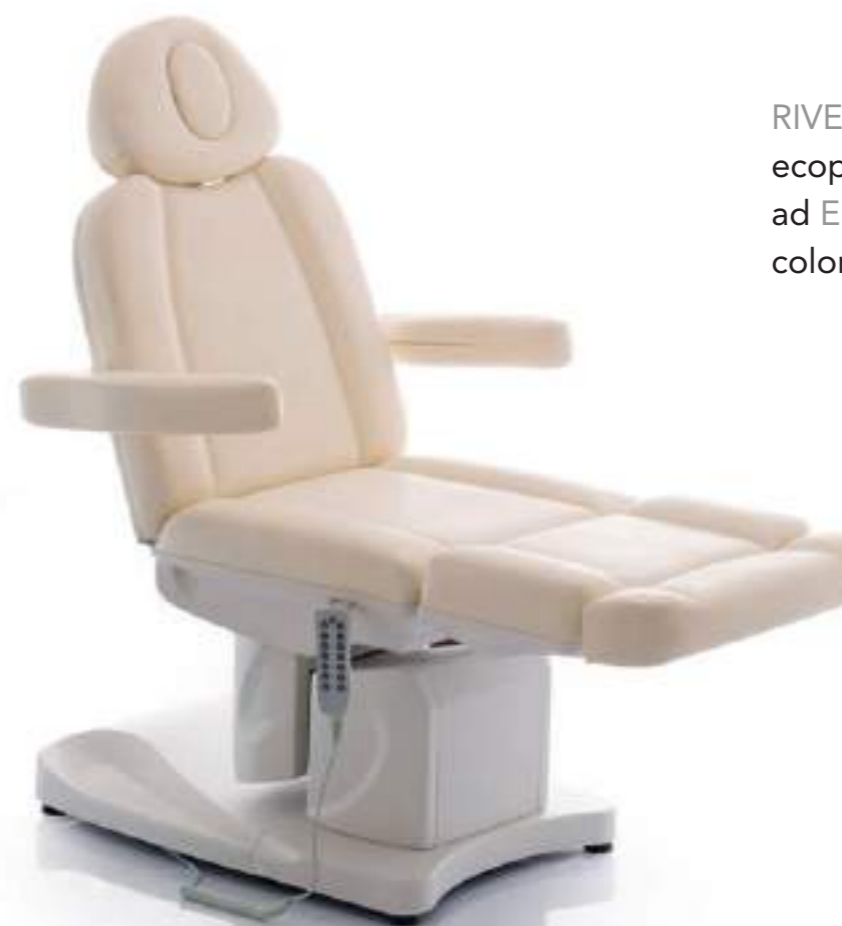

1. ALTEZZA

2. INCLINAZIONE

3. SCHIENALE

4. POGGIA GAMBE

RIVESTIMENTO in morbida
ecopelle
ad ELEVATA RESISTENZA,
colore bianco avorio.

Braccioli regolabili

Estensione manuale del poggiatesta

Estensione manuale del terminale poggia gambe

Azionamento con
PRATICO
TELECOMANDO
di tutte le posizioni
operative.

Rivestimento in morbida ecopelle
ad elevata resistenza,
colore bianco avorio.

1. ALTEZZA

2. INCLINAZIONE

Regolazione manuale, con pompe a gas, di schienale e supporto gambe.