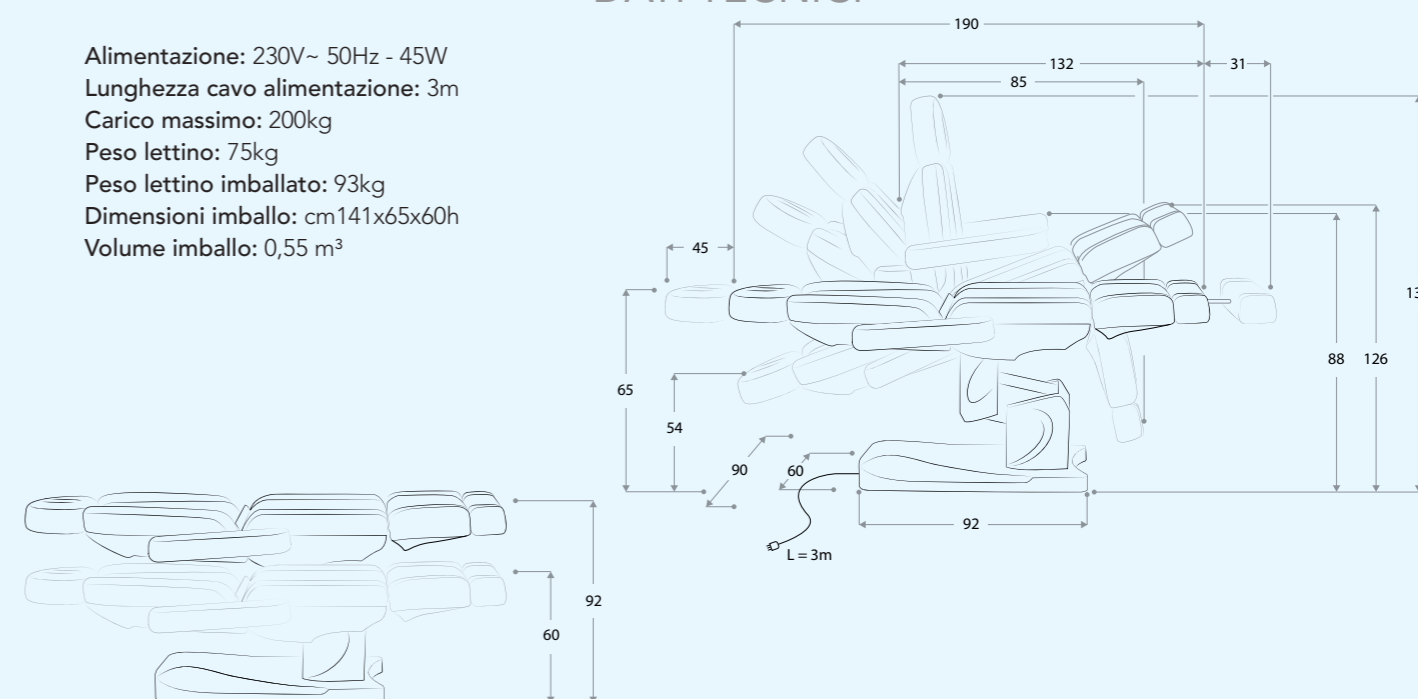

1. ALTEZZA

2. INCLINAZIONE

3. SCHIENALE

4. POGGIA GAMBE

RIVESTIMENTO in morbida
ecopelle
ad ELEVATA RESISTENZA,
colore bianco avorio.

Braccioli regolabili

Estensione manuale del poggiatesta

Estensione manuale del terminale poggia gambe

Foro per il posizionamento della testa

DATI TECNICI

Alimentazione: 230V~ 50Hz - 45W
Lunghezza cavo alimentazione: 3m
Carico massimo: 200kg
Peso lettino: 75kg
Peso lettino imballato: 93kg
Dimensioni imballo: cm 141x65x60h
Volume imballo: 0,55 m³