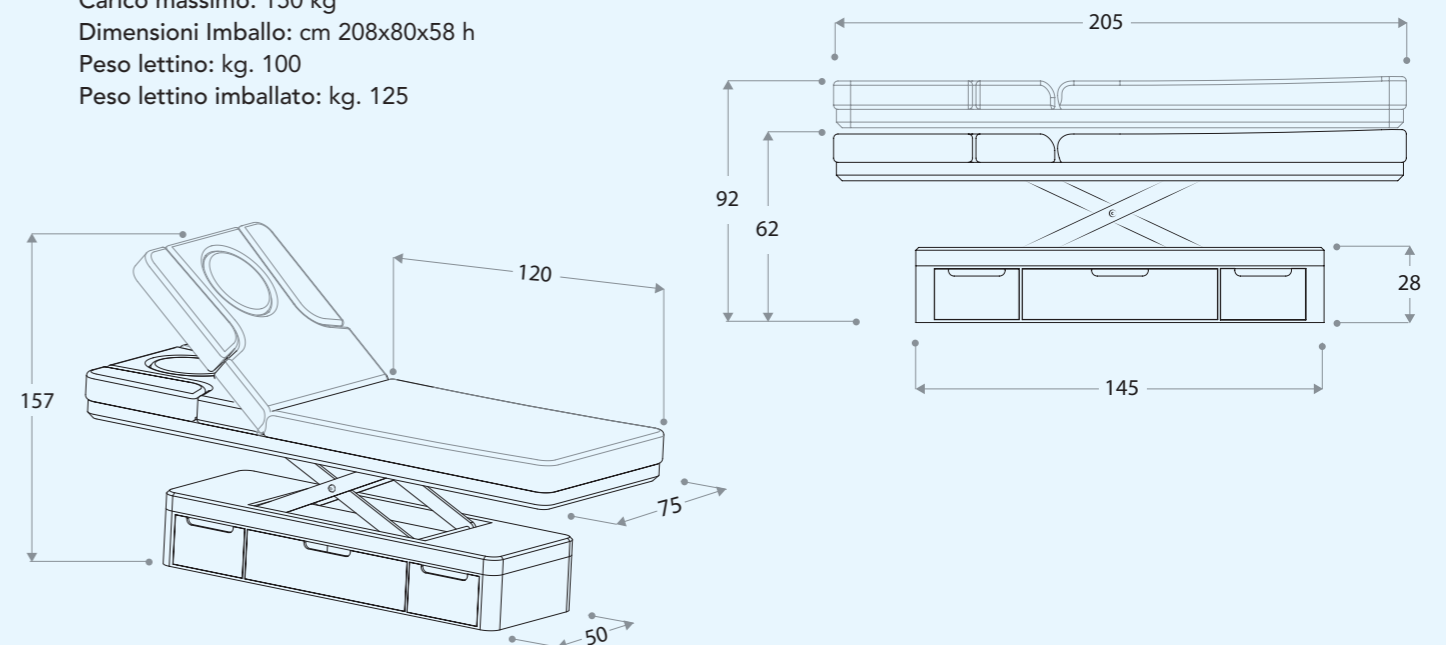

Pratici ed ampi CASSETTI PORTA ACCESSORI con apertura bi-laterale per un utilizzo più pratico durante il lavoro in cabina

Cuscino di chiusura foro

muster
BEAUTY TECHNOLOGY

Art. 9280
BRAMANTE
PREMIUM

Foro e cuscino anatomico per posizionamento del viso

Supporti laterali asportabili per facilitare il posizionamento delle braccia garantendo una postura più confortevole durante il trattamento di massaggio in posizione prona

DATI TECNICI

Carico massimo: 150 kg
Dimensioni Imballo: cm 208x80x58 h
Peso lettino: kg. 100
Peso lettino imballato: kg. 125

Foro per il posizionamento della testa

DATI TECNICI

Alimentazione: 230V~ 50Hz - 45W
Lunghezza cavo alimentazione: 3m
Carico massimo: 200kg
Peso lettino: 75kg
Peso lettino imballato: 93kg
Dimensioni imballo: cm 141x65x60h
Volume imballo: 0,55 m³